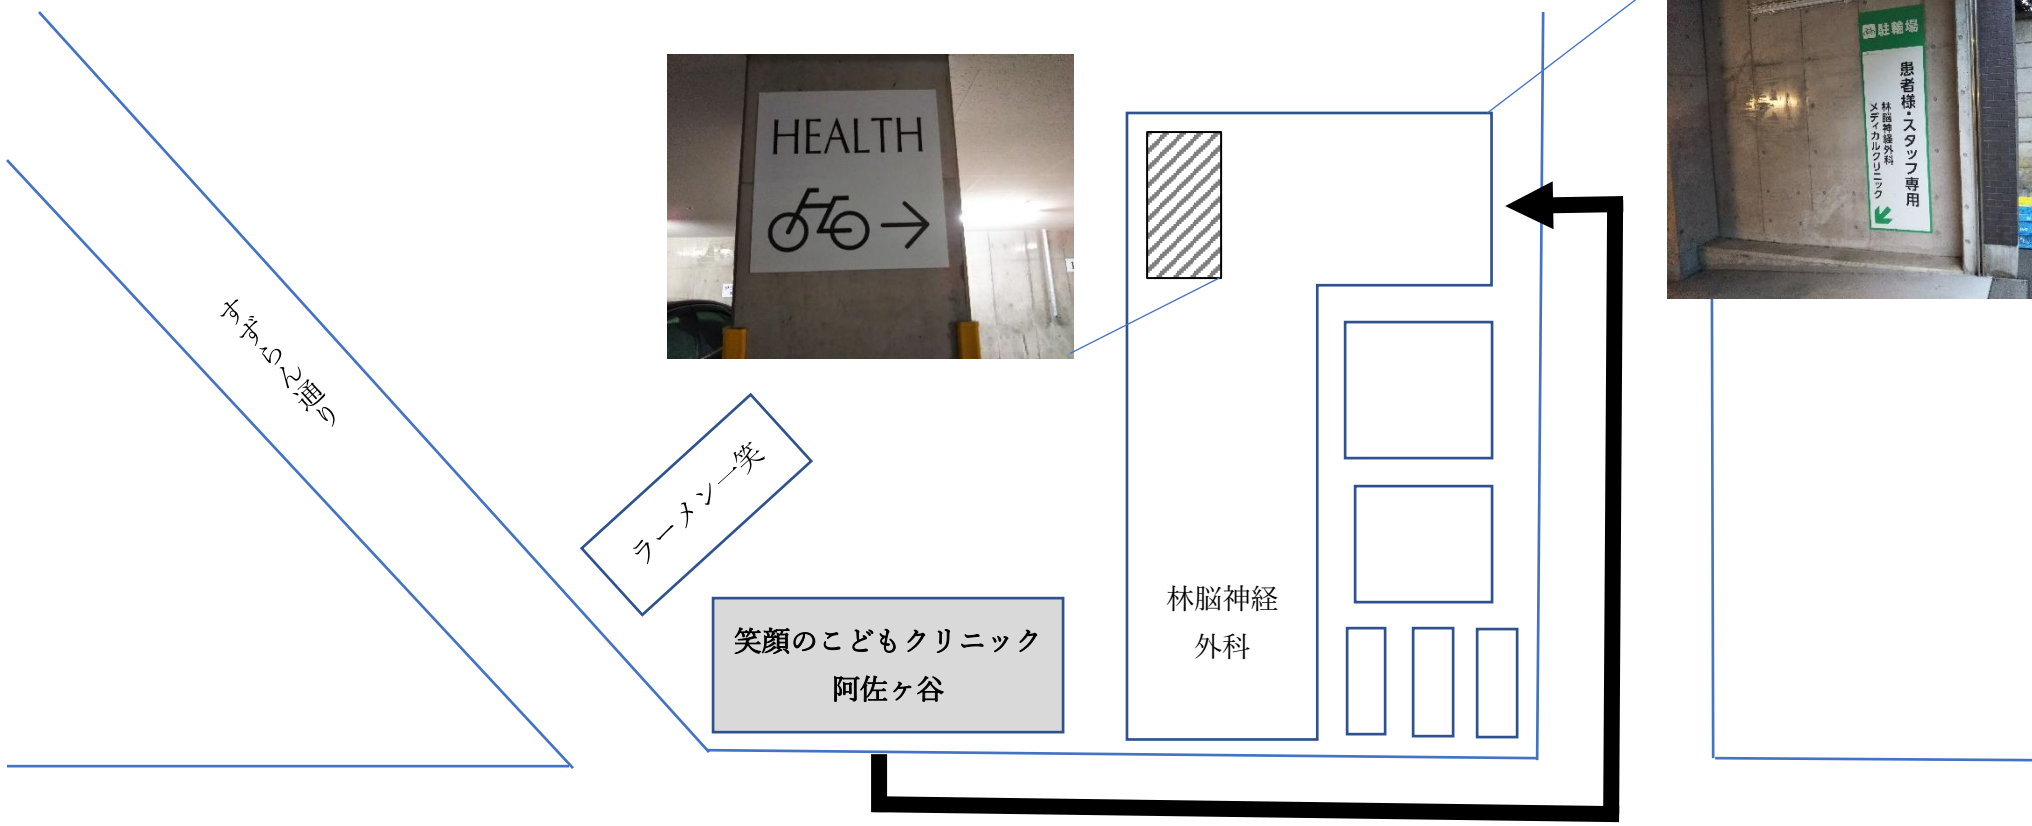

【自転車置き場】

← 南阿佐ヶ谷駅方面

青梅街道

新高円寺駅方面 →

交番

当クリニックから新高円寺駅方面に進み、最初の路地を左に曲がって下さい。住宅街を道なりに50m程進むと左手に「林脳神経外科」の駐輪場がございます。地下に降りると赤いランプが光りピーピーと鳴りますがそのまま降りてください。突き当たりが当院ビル「HEALTH」自転車置き場となっております。